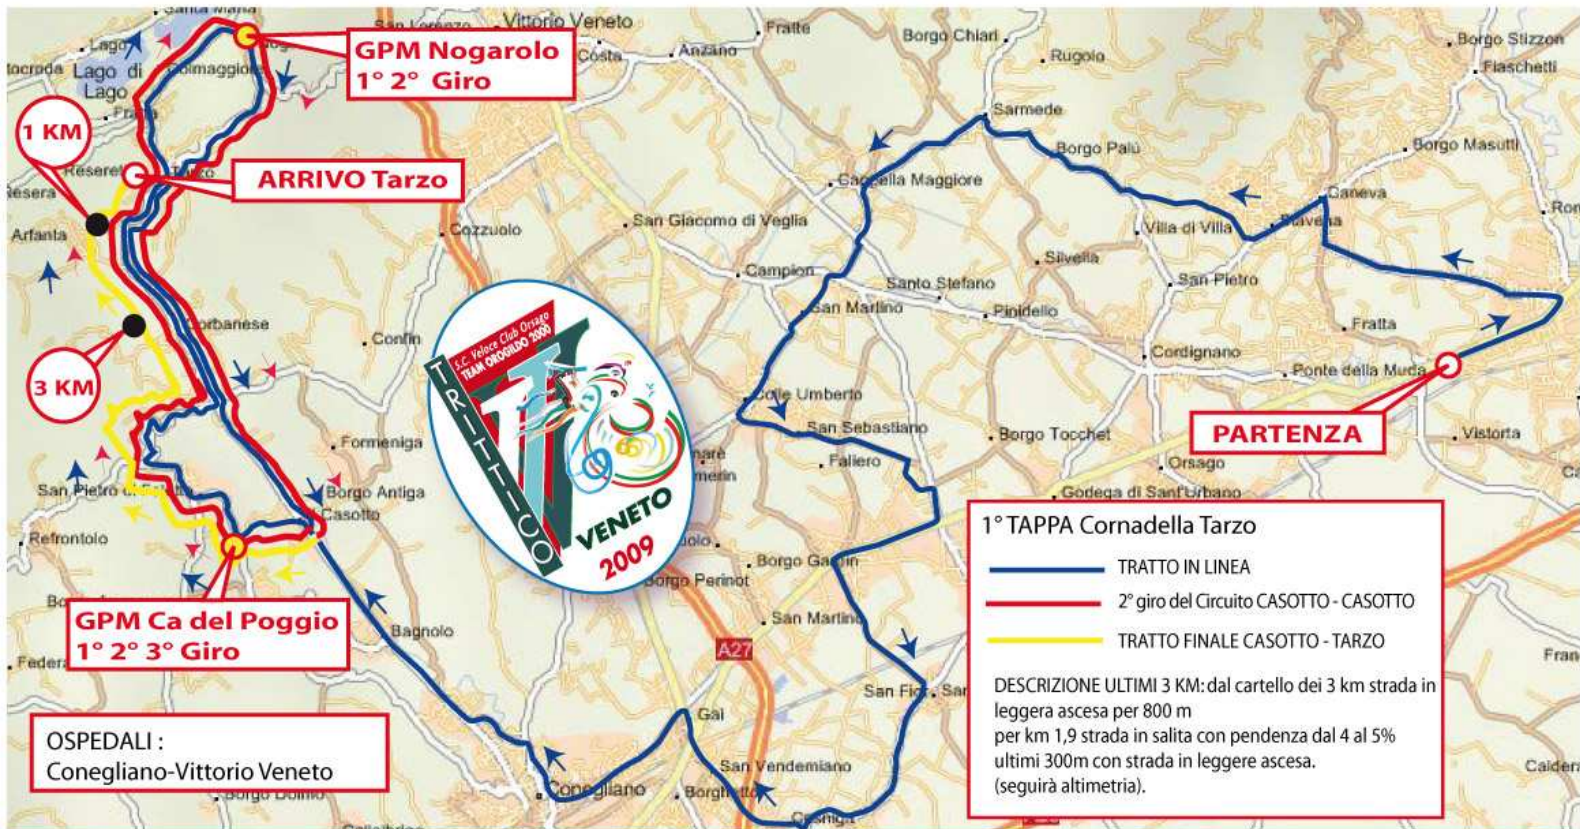

(RDZ) Cornadella/Sacile - Tarzo di Km. 97,700

1ª TAPPA › ALTIMETRIA