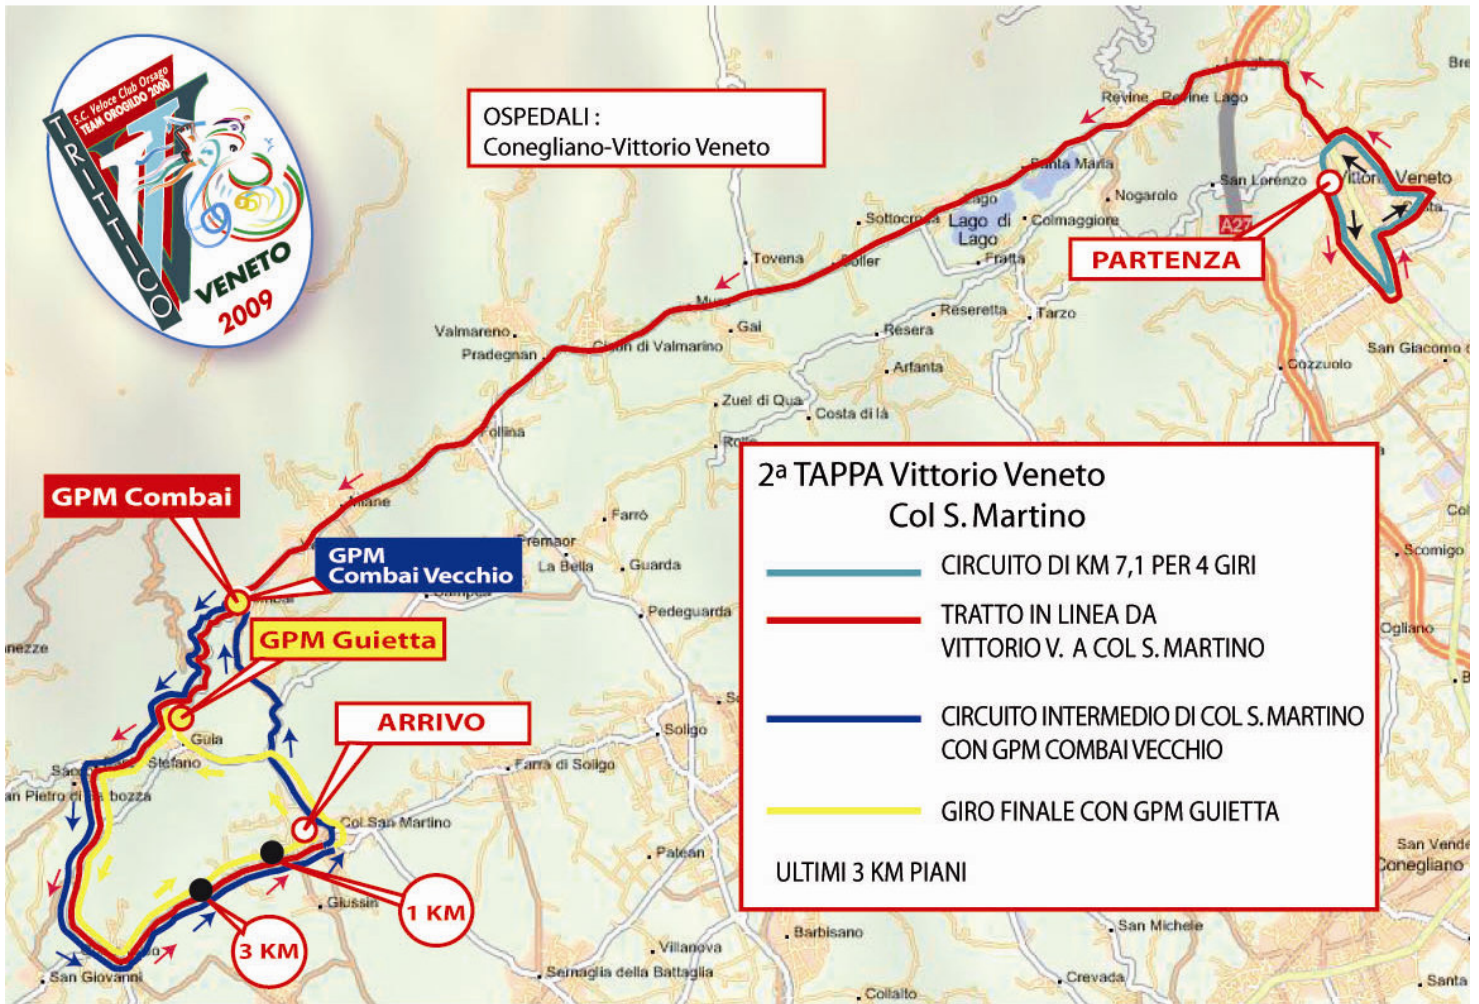

# Vittorio Veneto - Col San Martino di Km. 103,300

## 2ª TAPPA › ALTIMETRIA