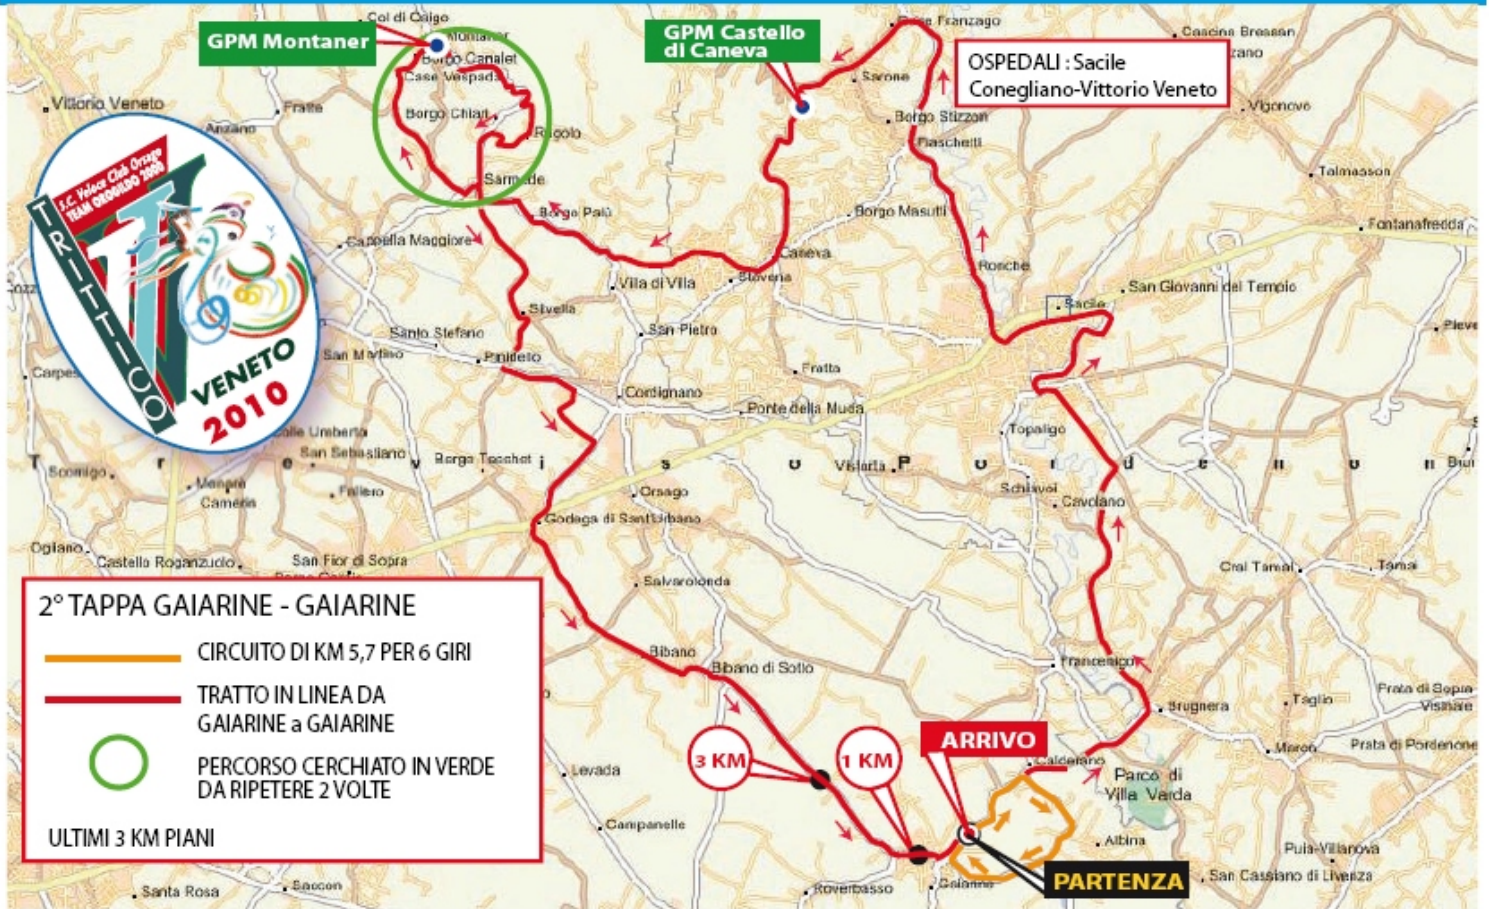

Gaiarine - Gaiarine di Km. 100,600

ALTIMETRIA